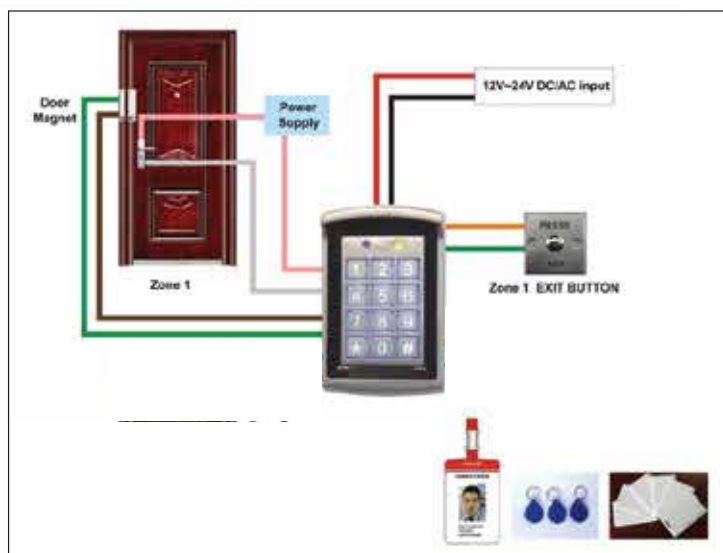

Contrôle d'accès autonome 1 porte avec lecteur clavier à code et lecteur de badge de proximité intégré

Caractéristiques :

- Rétro-éclairé
- Jusqu'à 1000 clé d'identification et code d'accès (2 à 6 chiffres)
- Sortie temporisée
- Installation en surface (saillie)
- IP 65 pour installation extérieure (scellement en epoxy)
- Anti-vandale avec une fabrication en alliage de zinc
- Design épuré
- Alimentation 12VDC avec batterie pour 12h d'autonomie
- Sortie pour sonnette de porte
- Associé à un bouton poussoir en sortie
- Dimensions : 120 x 76 x 28mm
- Peut être fourni avec badge type ISO (format carte bleue) ou badge porte-clé

Contrôle d'accès autonome 1 porte en entrée/sortie ou 2 portes en entrée seulement avec lecteur de badge de proximité.

Caractéristiques :

- Deux configurations : 1 porte avec contrôle entrée/sortie ou deux portes avec contrôle en entrée seulement et bouton poussoir en sortie
- Jusqu'à 1000 clé/badges d'identification
- Enregistrement des activités (3000 actions) avec date et heure
- Droit d'accès par tranche horaire
- Planning d'ouverture de la porte
- Plusieurs niveaux de sécurité : double badge, double code, un accès par tranche horaire, etc
- Mode anti-retour supporté
- Gestion d'alarme
- Lecture rapide de 6 à 10cm
- Sortie temporisée
- Alimentation 12VDC avec batterie pour 12h d'autonomie
- Lecteur entièrement en option